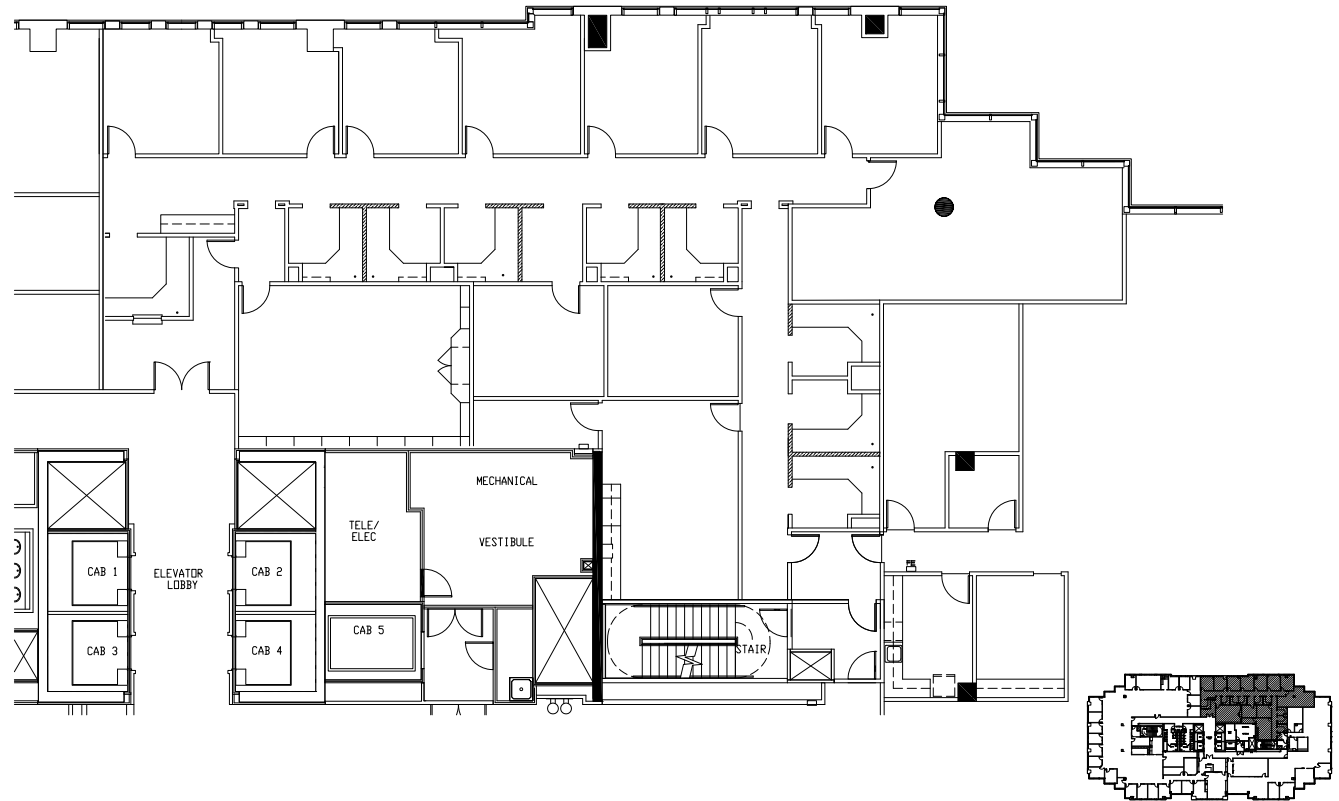

ROYAL PALM I OFFICE PARK

1000 S. PINE ISLAND RD. | PLANTATION, FL

SUITE 520 | 5,695 RSF

FOR MORE INFORMATION, PLEASE CONTACT:

TERE BLANCA
305.577.8851
TERE.BLANCA@BLANCACRE.COM

DANET LINARES
305.577.8852
DANET.LINARES@BLANCACRE.COM